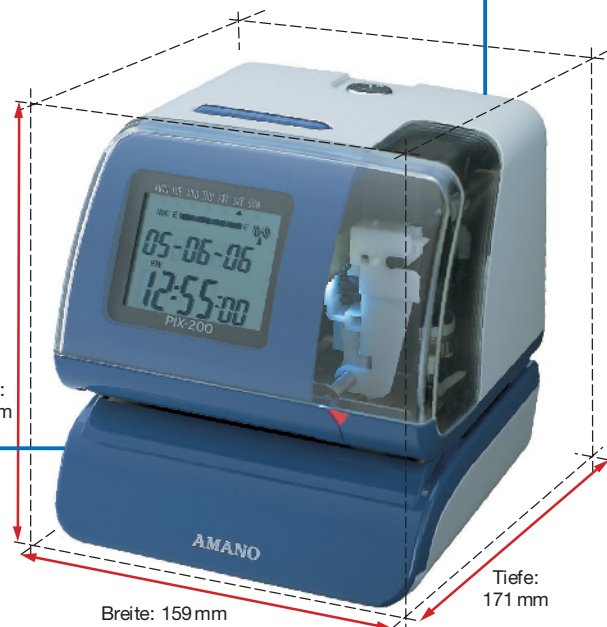

Zeit- und Datumstempler

PIX 200 PIX 200 PIX 200

PIX 200 – Zeit- und Datumstempler

Automatischer, elektronischer Zeit- und Datumstempler, abschließbares, robustes Kunststoffgehäuse, einfachste Handhabung und Programmierung, kompakte Bauweise, verstellbare Jahreszahl, bis zu 3 Druckzeilen.

Optionen:

- DCF77-Empfänger (integrierte Funkuhr)
- Notstromversorgung (72 Stunden)
- Signalausgang (20 Programmschritte)

PIX200 PIX200 PIX200

Grundmerkmale

- Einsatzgebiete: Zeit-/Datumsdruck, Auftragszeiten, Posteingang
- LCD-Anzeige für Stunde, Minute, Sekunde und Tagesdatum
- Quarz-Zeitbasis mit einer Ganggenauigkeit von +/- 3 Sek./Woche
- großes beleuchtetes Sichtfenster zur sicheren Druckpositionierung
- 31 vordefinierte Druckformate
- automatische Druckauslösung und /oder manuelle Auslösung per Tastendruck
- einstellbarer Anschlag zur Druckpositionierung
- leiser 9-Nadeldrucker
- einfarbiger Druck, schwarz
- rechts- oder linksbündiger Druck
- geeignet zum Druck auf Durchschlagpapier
- vorprogrammierbare Sommer-/Winterzeitumstellung
- Endloskalender
- Normalminuten, 1/100 Std., 1/10 Std. oder 1/20 Std. darstellbar
- optionaler Funkuhr-Empfänger
- optionale Notstromversorgung
- optionaler Signalausgang
- 12 h- oder 24 h-Druckausgabe der Stunden
- freiprogrammierbare Druckdarstellung von Datum, Uhrzeit, Texten, 13 Sondertexte in 6 Sprachen
- variable Druckzeichengröße
- bis zu 3 abhängige Druckzeilen
- 8stellige Numeratur mit automatischer Rücksetzung im 24h-Intervall
- Datensicherheit bei Stromausfall
- Tischbetrieb oder Wandmontage
- Restanzeige für Farbbandkapazität
- Zugang durch Schlüssel und Paßwort
- Look 'n feel - Programmierung
- Lieferung inklusive schwarzem Farbband

Technische Daten

- Stromversorgung: 220/240 V 50Hz
 Stromaufnahme: Standby 60 mA, im Betrieb 90 mA
 Temperaturbereich: -10 °C bis + 45 °C
 Luftfeuchtigkeit: 10 % bis 90 % (ohne Kondensation)
 Abmessungen: B x H x T: 159 x 163 x 171 mm
 Gewicht: 2,2 kg (ohne Netzteil und optionale Batterie)